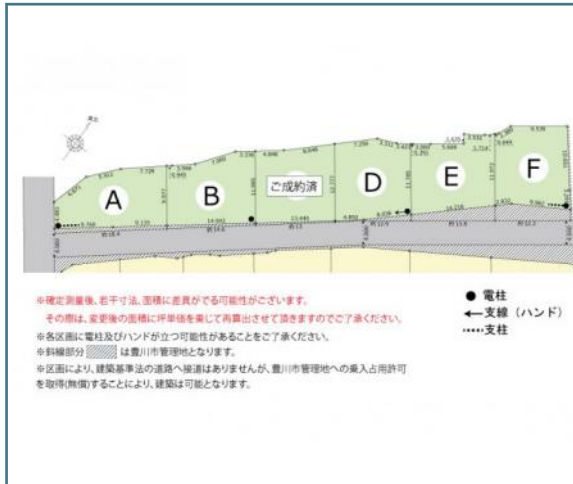

# 豊川市国府町【国府高校東】 E 区画

写真1

写真2

地図

区画図

## 物件概要

分譲地名	豊川市国府町【国府高校東】
区画名	E 区画
販売価格	1,491万円
所在地	愛知県豊川市国府町下坊入 名鉄名古屋本線「国府駅」徒歩約10分
交通	
小学校/中学校	国府小学校 / 西部中学校
ポイント	

地目	
建ぺい率	60%
容積率	160%
接面道路	備考へ記載
用途地域	準住居地域
敷地面積	164.32㎡ ( 49.70坪 )

《宅建業免許》国土交通大臣(3)第7461号 / 《建設業免許》国土交通大臣許可(特-29)第22138号